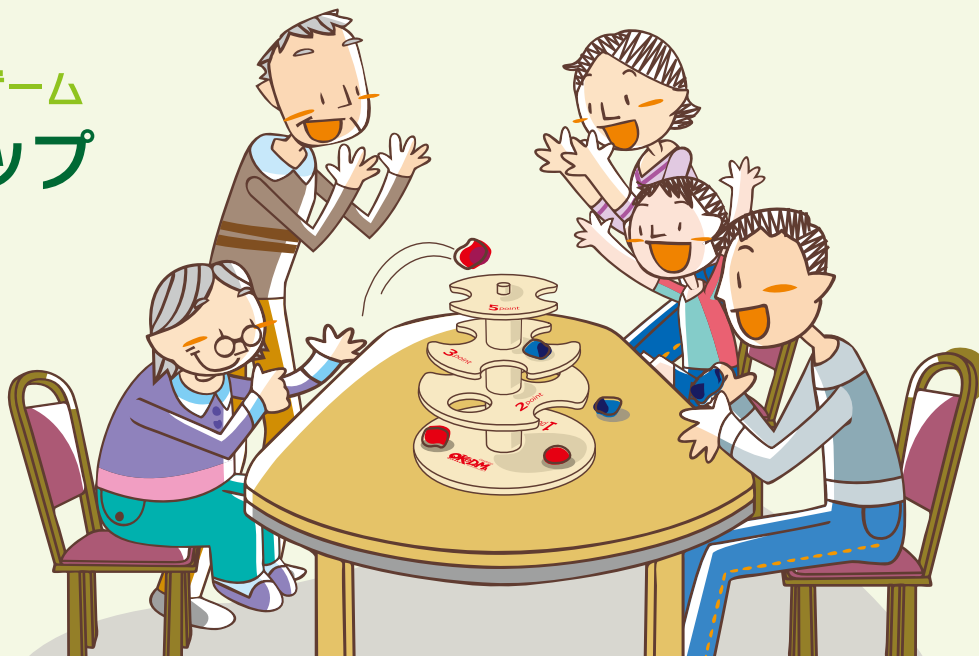

Desktop OKeDAMA

PUT ON OTEDAMA BALLS ©

「デスクトップおけだま」の特長

- 工具不要！ネジ留めだけの簡単組み立て！
- シンプルな作りだから老若男女で楽しめる！
- 飽きのこない遊び方と簡単なルール！
- 座ったままでもできるユニバーサルデザイン！
- 遊びを生み出すことのできる投てき遊具！
- 弾まない「おてだま」だから気持ちいい！

ユニバーサル・ゲーム デスクトップ おけだま

簡単な組み立て式本体

棚の位置は色々変えられます

お手玉をうまく棚に置いて

頂上カップ(別売)で更に白熱

「デスクトップおけだま」の遊び方

- 決められた距離からおてだまを投げて木製の棚にのせる誰にでも楽しむことができるゲームです。
- 棚にはそれぞれ得点が決まっています。所定の数のおてだまを投げて落ちずに残った得点の合計を競います。
- 座っていても立っていても、誰にでもできる安全な投てき遊具です。

※ 距離を変えることで難易度の調整ができます。