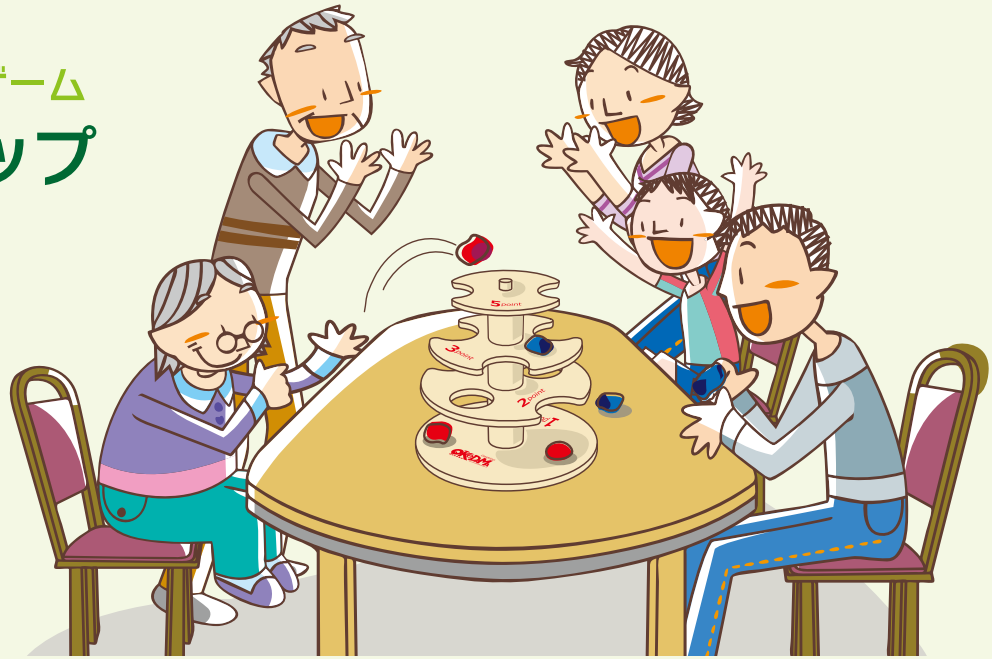

Desktop OKeDAMA

PUT ON OTEDAMA BALLS ©

- 「デスクトップおけだま」の特長
- 工具不要！ネジ留めだけの簡単組み立て！
 - シンプルな作りだから老若男女で楽しめる！
 - 飽きのこない遊び方と簡単なルール！
 - 座ったままでもできるユニバーサルデザイン！
 - 遊びを生み出すことのできる投てき遊具！
 - 弾まない「おてだま」だから気持ちいい！

ユニバーサル・ゲーム デスクトップ おけだま

簡単な組み立て式本体

棚の位置は色々変えられます

お手玉をうまく棚に置いて

頂上カップ(別売)で更に白熱

「デスクトップおけだま」の遊び方

- 決められた距離からおてだまを投げて木製の棚にのせる誰にでも楽しむことができるゲームです。
- 棚にはそれぞれ得点が決まっています。所定の数のおてだまを投げて落ちずに残った得点の合計を競います。
- 座っていても立っていても、誰にでもできる安全な投てき遊具です。

※ 距離を変えることで難易度の調整ができます。