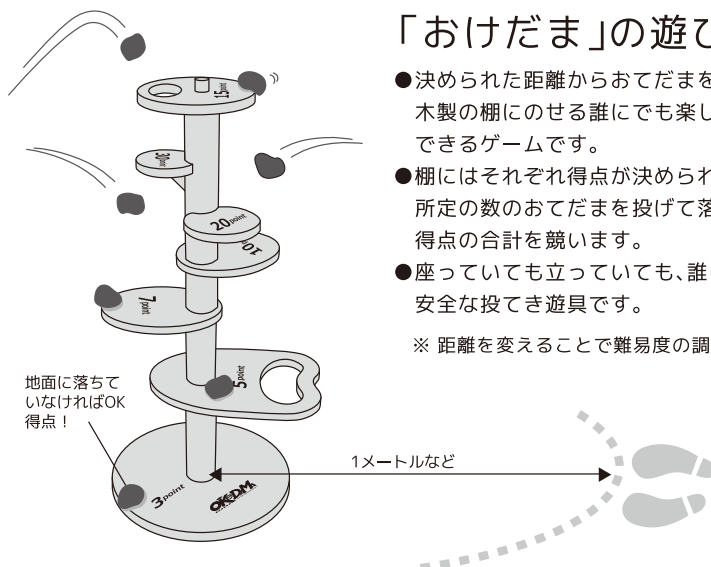

OKEDAMA

PUT ON OTEDAMA BALLS ©

「おけだま」の特長

- 工具不要！ネジ留めだけの簡単組み立て！
- シンプルな作りだから老若男女で楽しめる！
- 飽きのこない遊び方と簡単なルール！
- 座ったままでもできるユニバーサルデザイン！
- 遊びを生み出すことのできる投てき遊具！
- 弾まない「おてだま」だから気持ちいい！

ユニバーサル・ゲーム おけだま

簡単な組み立て式本体

おてだま2色各8個もセット

投げるだけの簡単なルール

棚の穴から落ちることも！

内閣特命大臣奨励賞 受賞

バリアフリー・ユニバーサルデザイン推進功労者表彰

品名	おけだま
寸法	底面径330mm 高さ750mm
重量	約4kg
材質	木部：ビーチ(ブナ) おてだま 粒：ABS樹脂 おてだま 布：ポリエステル
価格	35,200円(税込)
日本製	

「おけだま」の遊び方

- 決められた距離からおてだまを投げて木製の棚にのせる誰にでも楽しむことができるゲームです。
- 棚にはそれぞれ得点が決まっています。所定の数のおてだまを投げて落ちずに残った得点の合計を競います。
- 座っていても立っていても、誰にでもできる安全な投てき遊具です。

※ 距離を変えることで難易度の調整ができます。

お問い合わせ・追加部品のご用命など詳しくは

okedama.jp

企画・販売 オプトニカ工房有限公司

栃木県小山市神鳥谷861-1

TEL 0285-39-1522

FAX 0285-37-8688