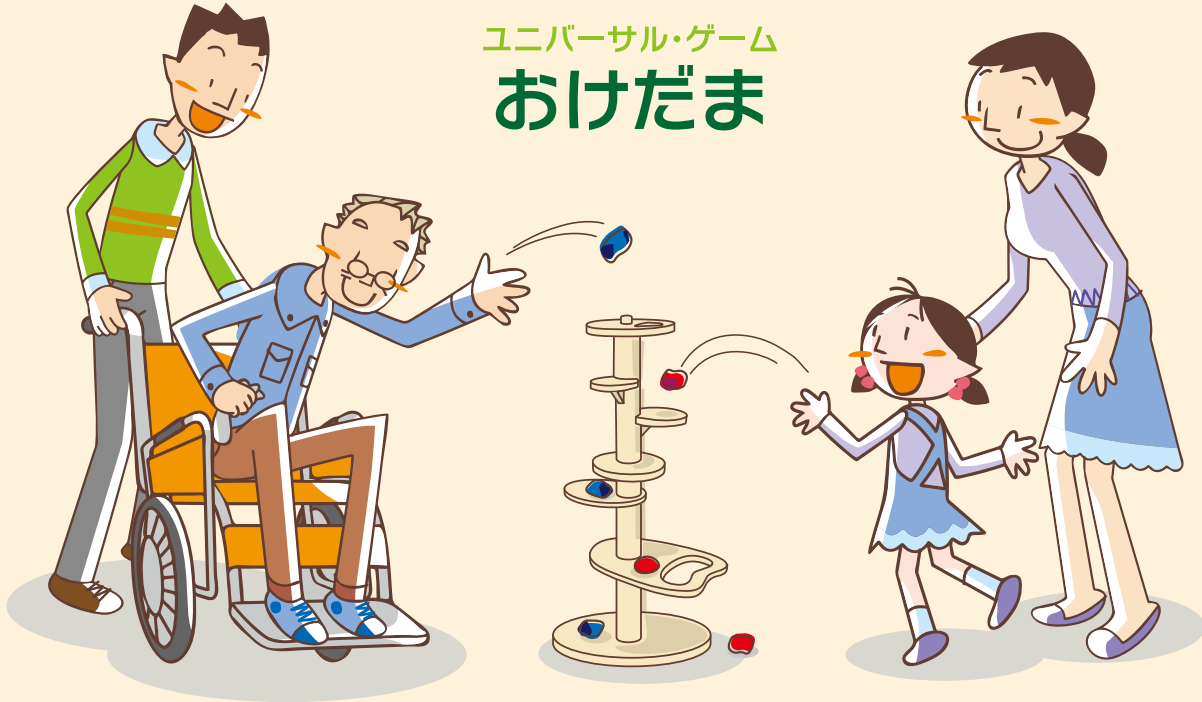

OKEDAMA

PUT ON OTEDAMA BALLS ©

「おけだま」の特長

- 工具不要！ネジ留めだけの簡単組み立て！
- シンプルな作りだから老若男女で楽しめる！
- 飽きのこない遊び方と簡単なルール！
- 座ったままでもできるユニバーサルデザイン！
- 遊びを生み出すことのできる投てき遊具！
- 弾まない「おてだま」だから気持ちいい！

ユニバーサル・ゲーム おけだま

簡単な組み立て式本体

おてだま2色各8個もセット

投げるだけの簡単なルール

棚の穴から落ちることも！

内閣特命大臣奨励賞 受賞

バリアフリー・ユニバーサルデザイン推進功労者表彰

品名	おけだま
寸法	底面径330mm 高さ750mm
重量	約4kg
材質	木部：ビーチ(ブナ) おてだま 粒：ABS樹脂 おてだま 布：ポリエステル
価格	35,200円(税込)
日本製	

「おけだま」の遊び方

- 決められた距離からおてだまを投げて木製の棚にのせる誰にでも楽しむことができるゲームです。
- 棚にはそれぞれ得点が決まっています。所定の数のおてだまを投げて落ちずに残った得点の合計を競います。
- 座っていても立っていても、誰にでもできる安全な投てき遊具です。